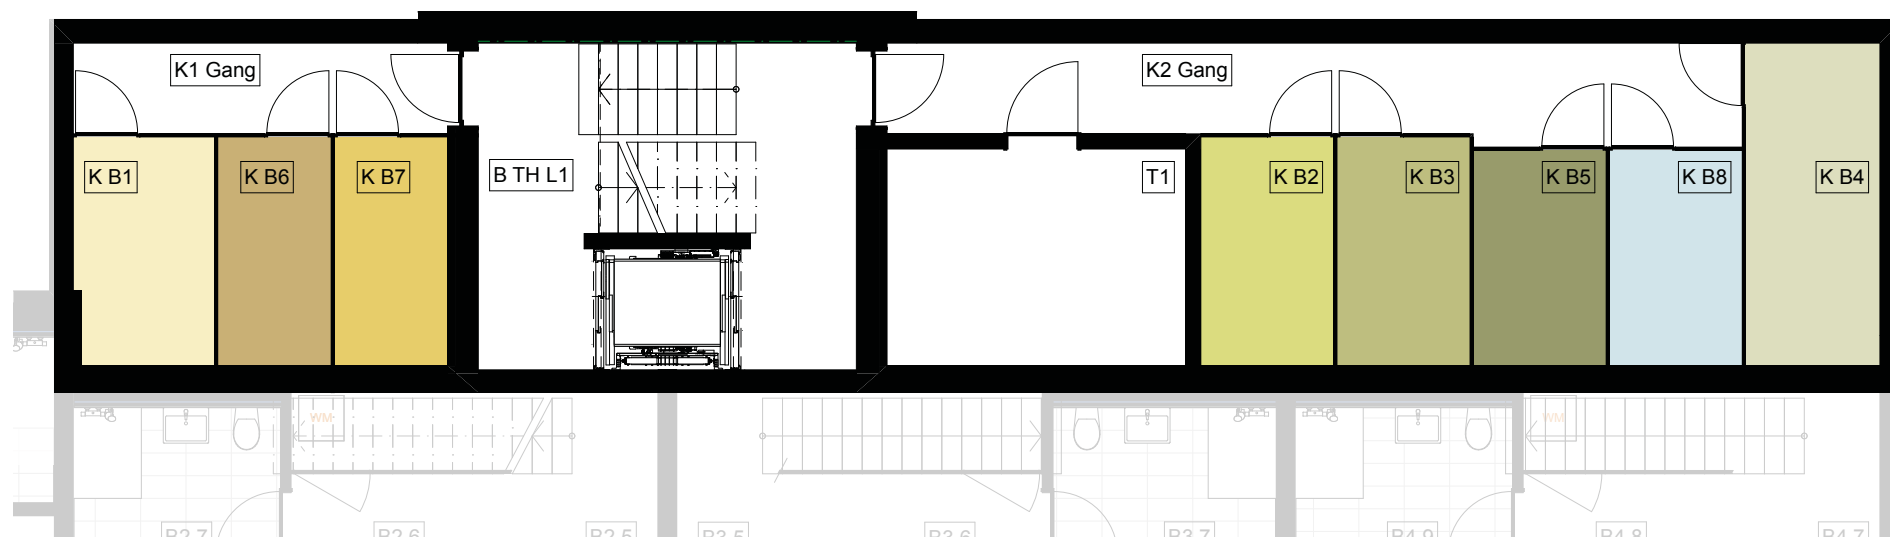

Haus B

Keller

1.UG		
B01		5.55 m ²
B02		5.32 m ²
B03		5.32 m ²
B04		7.63 m ²
B05		4.97 m ²
B06		4.54 m ²
B07		4.54 m ²
B08		4.96 m ²

park auf der egg

www.parkaufderegg.ch

MST. 1:100